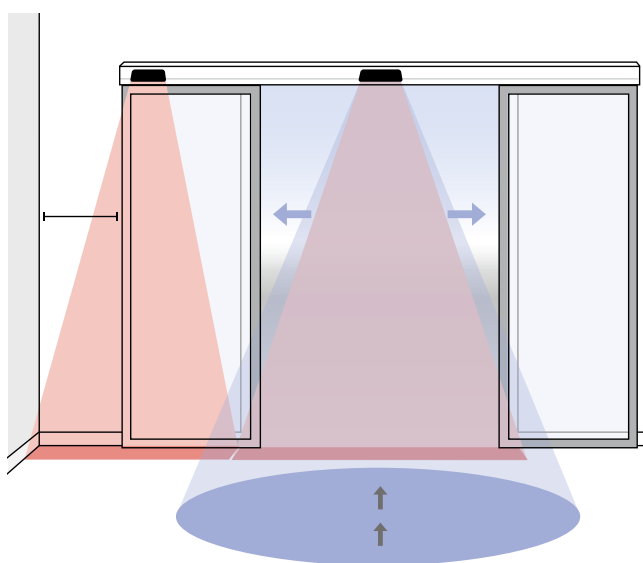

ProSecure OPTI SAFE

Sikkerhedssensorlister til hængslede døre. OPTI SAFE med ét optik monteret på begge sider af døren. OPTI SAFE med et bredt lysgitter (430mm ved højde 2 mtr.) som opfylder kravene til personsikkerhed i henhold til EN 16005 ved lave dørhastigheder. Hvis døren har en høj åbne- og lukkehastighed kan der være behov for et bredere lysgitter. I disse tilfælde vælges OPTI SAFE med to optikker.

ProSecure OPTI SAFE

Sikkerhedssensorlister til hængslede døre. OPTI SAFE med to optikker monteret på begge sider af døren. OPTI SAFE med to brede lysgitter (2 x 430mm ved højde 2 mtr.) giver maksimal sikkerhed, der forhindrer kontakt med dørblandet. Opfylder kravene til personsikkerhed i henhold til EN 16005. Beskytter både langs dørens forkant samt dennes bagkant. I miljøer med ældre, gangbesværede og / eller børn skal der monteres sikkerhedssensorer på begge sider af døren.

ProSecure OPTI SCAN SAFETY

Sikkerhedssensor til hængslede døre. Opfylder kravene til personsikkerhed i henhold til EN 16005. Monteret modsat hængselside af døren. OPTI SCAN SAFETY klem-sikrer et smalt felt bagerst, kanten på hængslede døre, der ikke er udstyret med fingerbeskyttelse. OPTI SCAN SAFETY giver med et bredt felt også en ekstra nærvædetektering i døråbningen.

Personer, der går lige mod døren, får trods dette en rettidig åbning uden ventetid foran døren. For sikkert

at åbne for personer, der kommer fra siderne og vil ind, aktiverer man funktionen "kombinerede udgange". Det får tillige lysgitteret til at fungere som åbnezone, når personen kommer frem til døren. Såfremt at afstanden fra bagerste dørkant til faste plane genstande er mindre end 200mm og når sikkerhedsafstande til blandt andet fingerbeskyttelse er større end 8mm skal der monteres OPTI SCAN SAFETY til sikring af bagkanter.