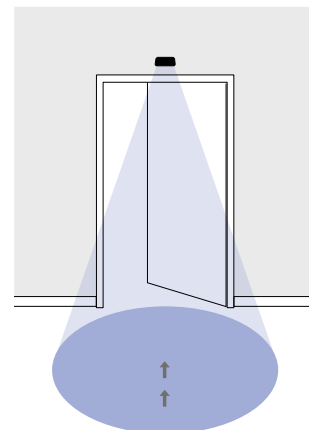

ProSecure EASY MOTION STEREO og OPTI MOTION STEREO

Impulsgivere til hængslede døre. Monteret modsat hængsel-side af døren. Retningsbestemt bevægelsesdetektor som sparer energi, da den ikke detekterer bevægelser bort fra døren og derfor lukker døren hurtigst muligt efter gennemgang. Fungerer inden- som udendørs. Til STEREO impulsgivere findes en regnkappe som tilbehør ved specielt udsatte placeringer.