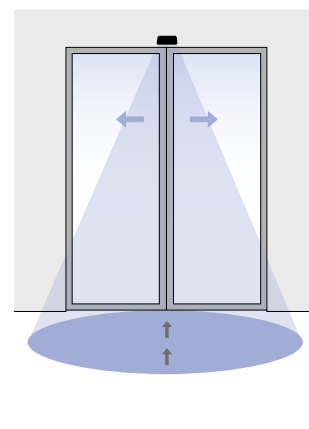

ProSecure EASY MOTION STEREO og OPTI MOTION STEREO

Impulsgivere til skydedøre. Retningsbestemt bevægelsesdetektor som sparer energi, da den ikke detekterer bevægelser bort fra døren og derfor lukker døren hurtigst muligt efter gennemgang. Fungerer inden- som udendørs. Til STEREO impulsgivere findes en regnkappe som tilbehør ved specielt udsatte placeringer.