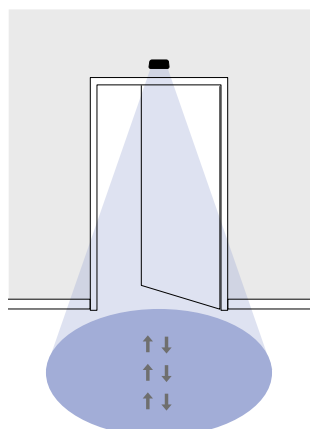

ProSecure EASY MOTION MONO og OPTI MOTION MONO

Impulsgivere til hængslede døre. Monteret modsat hængsel-side af døren. Standard radar for aktivering af hængslet dørsautomatik. MONO impulsgivere er ikke retningsbestemte. Fungerer inden- som udendørs. Til MONO impulsgivere findes en regnkappe som tilbehør ved specielt udsatte placeringer.