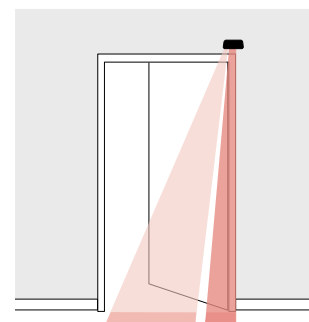

ProSecure OPTI SCAN SAFETY

Sikkerhedssensor til hængslede døre. Opfylder kravene til personsikkerhed i henhold til EN 16005. Monteret modsat hængselside af døren. OPTI SCAN SAFETY klem-sikrer et smalt felt bagerst, kanten på hængslede døre, der ikke er udstyret med fingerbeskyttelse. OPTI SCAN SAFETY giver med et bredt felt også en ekstra nærvædetektering i døråbningen.