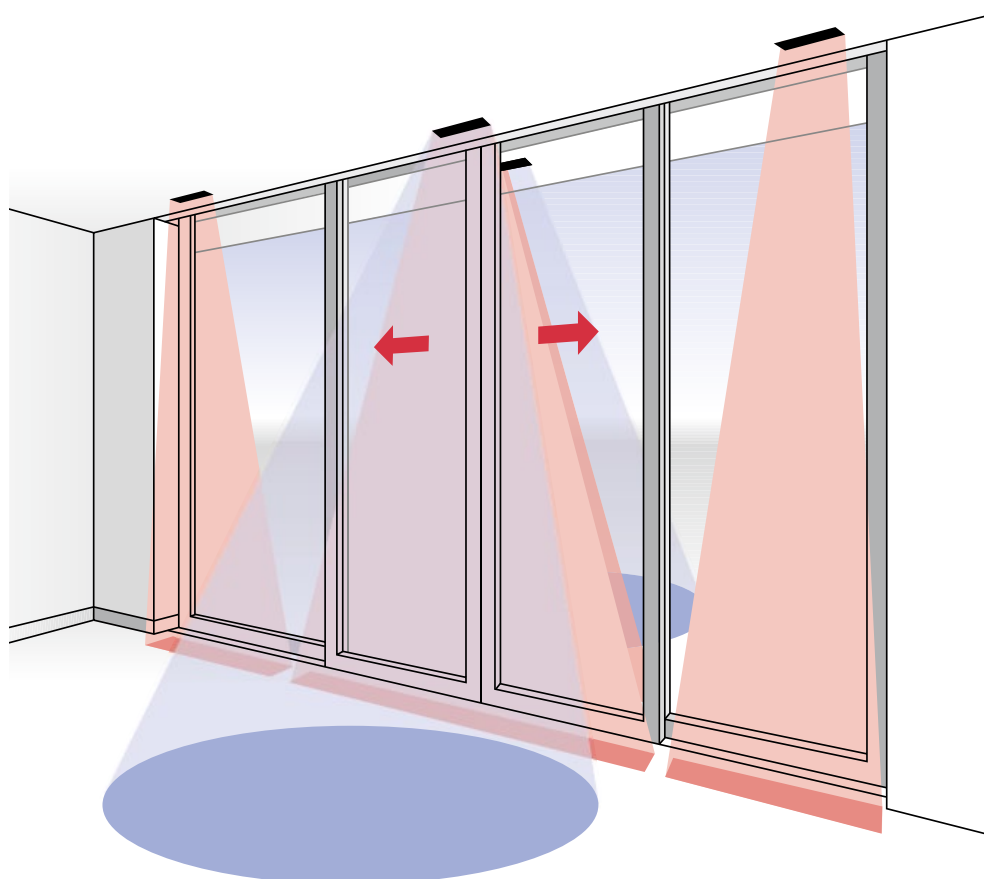

Bevægelsesaktivering på begge sider og fuldstændig sikring af alle dørkanter

OPTI COMBI til sikring af den forreste kant og til aktivering af dørene. Yderligere to OPTI SCAN SAFETY til sikring af de bagerste kanter.