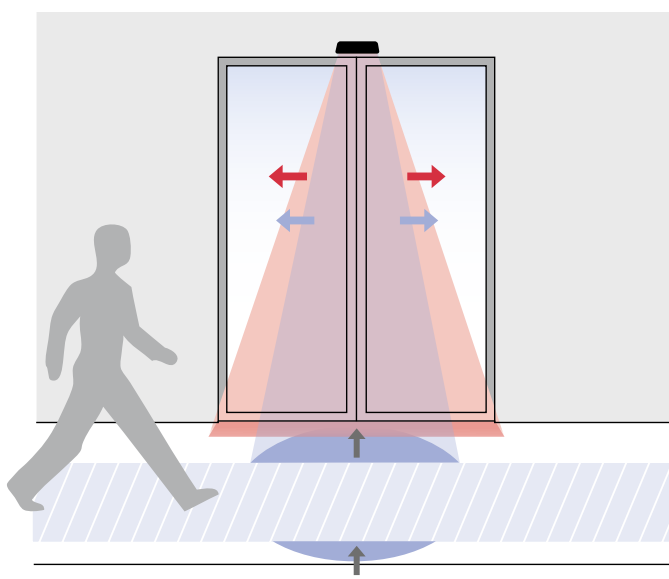

ProSecure OPTI SAFE

Sikkerhedssensorlister til hængslede døre. OPTI SAFE med ét optik monteret på begge sider af døren. OPTI SAFE med et bredt lysgitter (430mm ved højde 2 mtr.) som opfylder kravene til personsikkerhed i henhold til EN 16005 ved lave dørhastigheder. Hvis døren har en høj åbne- og lukkehastighed kan der være behov for et bredere lysgitter. I disse tilfælde vælges OPTI SAFE med to optikker.

ProSecure OPTI SAFE

Sikkerhedssensorlister til hængslede døre. OPTI SAFE med to optikker monteret på begge sider af døren. OPTI SAFE med to brede lysgitter (2 x 430mm ved højde 2 mtr.) giver maksimal sikkerhed, der forhindrer kontakt med dørblandet. Opfylder kravene til personsikkerhed i henhold til EN 16005. Beskytter både langs dørens forkant samt dennes bagkant. I miljøer med ældre, gangbesværede og / eller børn skal der monteres sikkerhedssensorer på begge sider af døren.

ProSecure OPTI SCAN SAFETY

Sikkerhedssensor til hængslede døre. Opfylder kravene til personsikkerhed i henhold til EN 16005. Monteret modsat hængselside af døren. OPTI SCAN SAFETY klem-sikrer et smalt felt bagerst, kanten på hængslede døre, der ikke er udstyret med fingerbeskyttelse. OPTI SCAN SAFETY giver med et bredt felt også en ekstra nærvædetektering i døråbningen.

Personer, der går lige mod døren, får trods dette en rettidig åbning uden ventetid foran døren. For sikkert

at åbne for personer, der kommer fra siderne og vil ind, aktiverer man funktionen "kombinerede udgange". Det får tillige lysgitteret til at fungere som åbnezone, når personen kommer frem til døren. Såfremt at afstanden fra bagerste dørkant til faste plane genstande er mindre end 200mm og når sikkerhedsafstande til blandt andet fingerbeskyttelse er større end 8mm skal der monteres OPTI SCAN SAFETY til sikring af bagkanter.