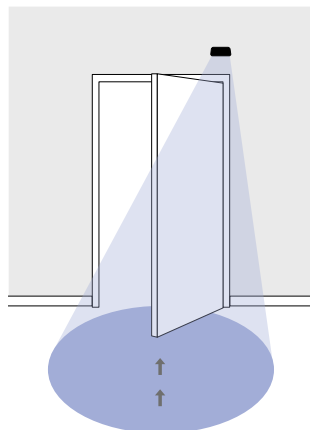

IMPULSGIVERE TIL AUTOMATISK ÅBNING AF HÆNGSLEDE- OG SKYDEDØRE

ProSecure EASY MOTION STEREO og OPTI MOTION STEREO

Impulsgivere til hængslede døre. Monteret på hængsel-side af døren. Retningsbestemt bevægelsesdetektor som sparer energi, da den ikke detekterer bevægelser bort fra døren og derfor lukker døren hurtigst muligt efter gennemgang.

Til STEREO impulsgivere findes en regnkappe som tilbehør ved specielt udsatte placeringer.