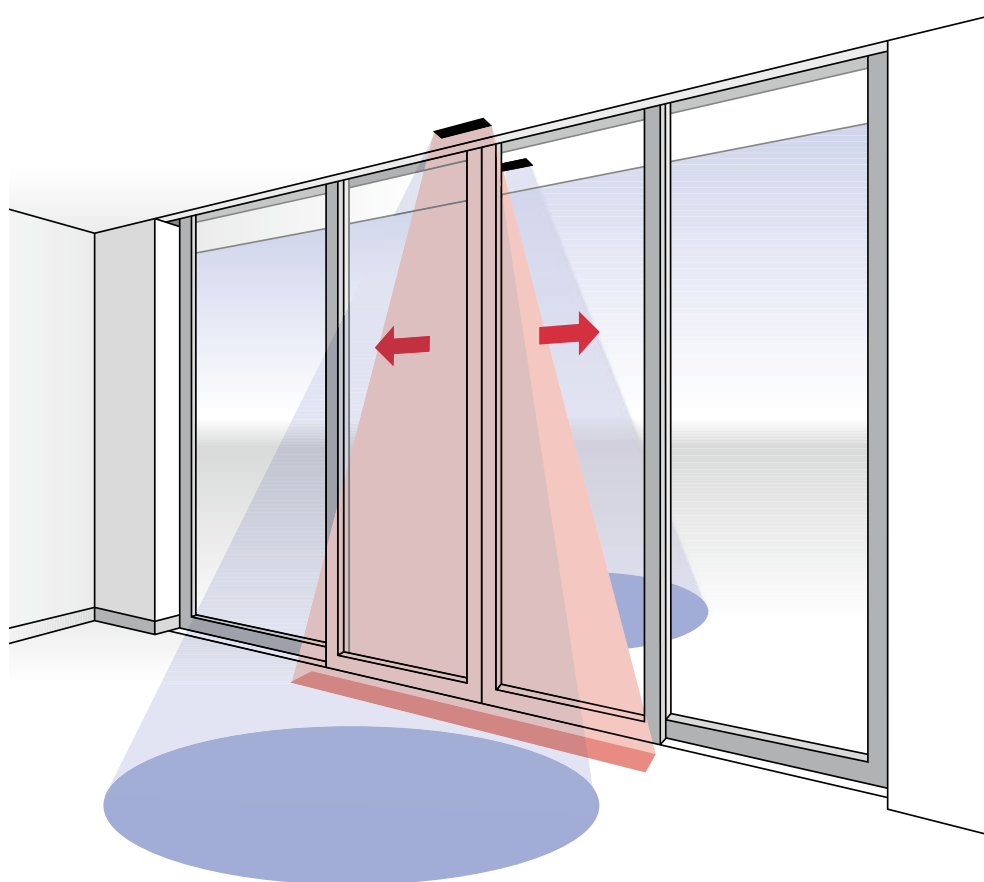

ProSecure OPTI SAFE

Sikkerhedssensorlister til hængslede døre. OPTI SAFE med to optikker monteret på begge sider af døren. OPTI SAFE med to brede lysgitter (2 x 430mm ved højde 2 mtr.) giver maksimal sikkerhed, der forhindrer kontakt med dørblandet. Opfylder kravene til personsikkerhed i henhold til EN 16005. Beskytter både langs dørens forkant samt dennes bagkant. I miljøer med ældre, gangbesværede og / eller børn skal der monteres sikkerhedssensorer på begge sider af døren.

ProSecure OPTI SCAN SAFETY

Sikkerhedssensor til hængslede døre. Opfylder kravene til personsikkerhed i henhold til EN 16005. Monteret modsat hængselside af døren. OPTI SCAN SAFETY klem-sikrer et smalt felt bagerst, kanten på hængslede døre, der ikke er udstyret med fingerbeskyttelse. OPTI SCAN SAFETY giver med et bredt felt også en ekstra nærvædetektering i døråbningen.

IMPULSGIVERE OG SIKKERHEDSSENSORER TIL DØRAUTOMATIK PÅ SKYDEDØRE GODKENDT UNDER EN 16005

ProSecure OPTI COMBI og OPTI SCAN SAFETY

Kortere åbningstider sparer energi da OPTI COMBI ikke holder døren åben for personer på vej væk fra døren. Et lysgitter sikrer, at dørene ikke lukker, når der befinder sig personer i og foran døråbningen. Med en indstilling med et smalt radarfelt og tværfikfilter mindskes følsomheden fra siderne. Det betyder, at personer kan passere gennem zonen fra side til side, uden at forårsage uønskede døråbninger, der giver energiudslip.

Personer, der går lige mod døren, får trods dette en rettidig åbning uden ventetid foran døren. For sikkert

at åbne for personer, der kommer fra siderne og vil ind, aktiverer man funktionen "kombinerede udgange". Det får tillige lysgitteret til at fungere som åbnezone, når personen kommer frem til døren. Såfremt at afstanden fra bagerste dørkant til faste plane genstande er mindre end 200mm og når sikkerhedsafstande til blandt andet fingerbeskyttelse er større end 8mm skal der monteres OPTI SCAN SAFETY til sikring af bagkanter.