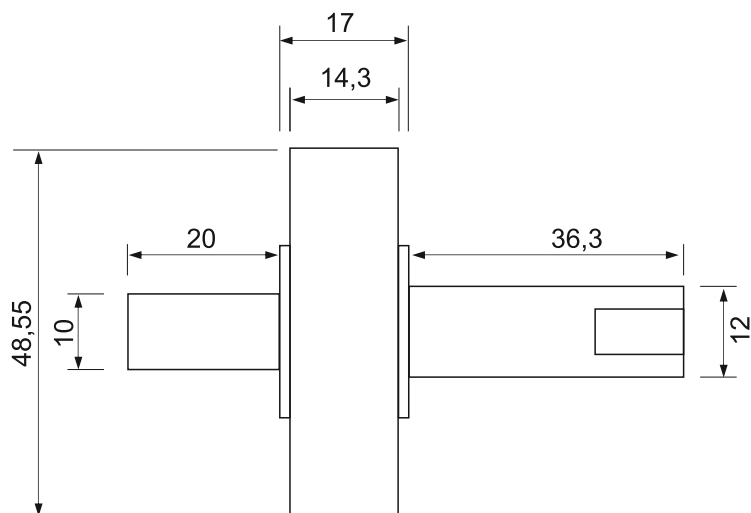

ШЕСТЕРЁНКА 30 ЗУБЬЕВ С ВЫХОДНОЙ ОСЬЮ 12ММ
ДЛЯ ЭЛЕКТРОДВИГАТЕЛЯ АВТОМАТИЧЕСКОЙ ДВЕРИ

СПЕЦИФИКАЦИЯ ОСИ
(диаметр 12мм)

M5 x 10мм